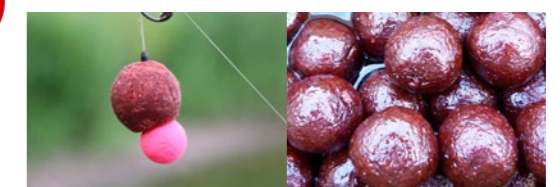

Příchutě:

med | halibut | jahoda | Scopex | Robin Red | nahnilý krab | amur | Tutti Frutti | kukuřice | Carp killer