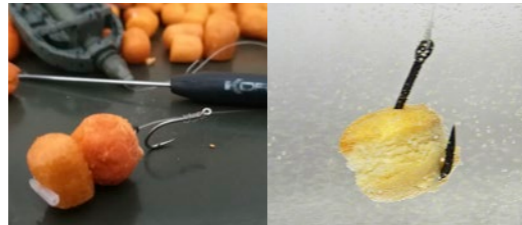

e-shop:

25 g

Příchutě:

med | česnek | vanilka | jahoda | scopex

PAŘENÝ ROHLÍK

sáček 50 g

Rohlíkové kuličky jsou jako čerstvé, připravené k okamžitému nastražení na háček. Průměr kuliček je cca 10 mm, díky sáčku se zipovým uzávěrem vydrží dlouhodobě jako čerstvé.