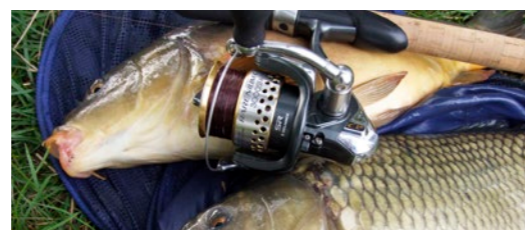

Klasické měkčené ochucené extrudy.

e-shop:

10
mm

Příchutě:

med | scopex | jahoda | česnek | vanilka | kukuřice | fruit | mušle

METHOD FEEDER MIX

sáček 1,6 kg

Krmení má hrubou strukturu, výraznou vůni a složení směsi je pro rybu maximálně pestré a atraktivní. Příchutě Říční kapr je více lepidavá pro lov v proudu.